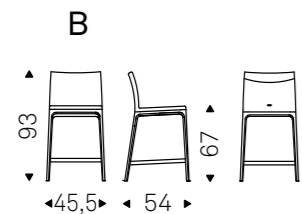

Arcadia stool
Paolo Cattelan | 2016

Sgabello con struttura in faggio naturale, tinto noce Canaletto, wenghè o nero opaco. Rivestimento in tessuto, micro nubuck, ecopelle o pelle come da campionario. Non sfoderabile.

Stool with frame in natural beech, Canaletto walnut, wenghè or black stained beech. Cover in fabric, micro nubuck, soft leather or synthetic leather as per sample card. The cover is not removable.

Tabouret avec structure en hêtre naturel, hêtre teinté noyer Canaletto, hêtre teinté wenghè ou hêtre laqué noir opaque. Revêtement en tissu, micro nubuck, cuir mince ou simili cuir selon échantillons. Le revêtement n'est pas déhoussable.

Taburete con patas en haya natural, teñida nogal Canaletto, wenghè o negro mate. Revestimiento en tejido, micro nubuck, ecopiel o piel según muestrario. El tapizado no es desenfundable.

Barhocker in Buche natur, gebeizt Nussbaum Canaletto, wenghè oder schwarz. Bezug in Stoff, micro Nubuck, Kunstleder oder Softleder laut Musterkarte. Nicht abziehbar.