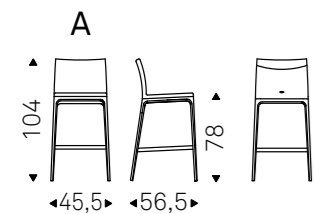

Arcadia stool
Paolo Cattelan | 2016

Sgabello con struttura in faggio naturale, tinto noce Canaletto, wenghè o nero opaco. Rivestimento in tessuto, micro nubuck, ecopelle o pelle come da campionario. Non sfoderabile.

Stool with frame in natural beech, Canaletto walnut, wenghè or black stained beech. Cover in fabric, micro nubuck, soft leather or synthetic leather as per sample card. The cover is not removable.

Tabouret avec structure en hêtre naturel, hêtre teinté noyer Canaletto, hêtre teinté wenghè ou hêtre laqué noir opaque. Revêtement en tissu, micro nubuck, cuir mince ou simili cuir selon échantillons. Le revêtement n'est pas déhoussable.

Taburete con patas en haya natural, teñida nogal Canaletto, wenghè o negro mate. Revestimiento en tejido, micro nubuck, ecopiel o piel según muestrario. El tapizado no es desenfundable.

Barhocker in Buche natur, gebeizt Nussbaum Canaletto, wenghè oder schwarz. Bezug in Stoff, micro Nubuck, Kunstleder oder Softleder laut Musterkarte. Nicht abziehbar.