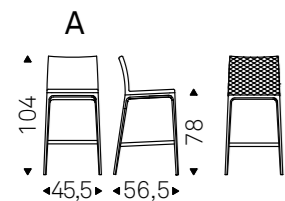

Arcadia Couture stool

Paolo Cattelan | 2017

Sgabello con struttura in faggio naturale, tinto noce Canaletto, wenghè o nero opaco. Rivestimento in ecopelle o pelle come da campionario. Retro schienale trapuntato. Non sfoderabile.

Stool with frame in natural beech, Canaletto walnut, wenghè or black stained beech. Cover in synthetic leather or soft leather as per sample card. Quilted seatback cover. The cover is not removable.

Tabouret avec structure en hêtre naturel, hêtre teinté noyer Canaletto, hêtre teinté wenghè ou hêtre laqué noir opaque. Revêtement en simili cuir ou cuir mince selon échantillons. Dos de siège matelassé. Le revêtement n'est pas déhoussable.

Taburete con patas en haya natural, teñida nogal Canaletto, wenghè o negro mate. Revestimiento en ecopiel o piel según muestrario. Respaldo exterior acolchado. El tapizado no es desenfundable.

Barhocker in Buche natur, gebeizt Nussbaum Canaletto, wenghè oder schwarz. Bezug aus Kunstleder oder Softleder laut Musterkarte. Rückseite gesteppt. Nicht abziehbar.