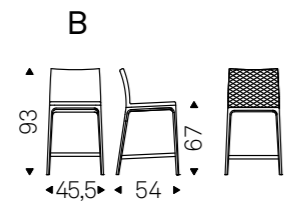

Arcadia Couture stool

Paolo Cattelan | 2017

Sgabello con struttura in faggio naturale, tinto noce Canaletto, wenghè o nero opaco. Rivestimento in ecopelle o pelle come da campionario. Retro schienale trapuntato. Non sfoderabile.

Stool with frame in natural beech, Canaletto walnut, wenghè or black stained beech. Cover in synthetic leather or soft leather as per sample card. Quilted seatback cover. The cover is not removable.

Tabouret avec structure en hêtre naturel, hêtre teinté noyer Canaletto, hêtre teinté wenghè ou hêtre laqué noir opaque. Revêtement en simili cuir ou cuir mince selon échantillons. Dos de siège matelassé. Le revêtement n'est pas déhoussable.

Taburete con patas en haya natural, teñida nogal Canaletto, wenghè o negro mate. Revestimiento en ecopiel o piel según muestrario. Respaldo exterior acolchado. El tapizado no es desenfundable.

Barhocker in Buche natur, gebeizt Nussbaum Canaletto, wenghè oder schwarz. Bezug aus Kunstleder oder Softleder laut Musterkarte. Rückseite gesteppt. Nicht abziehbar.